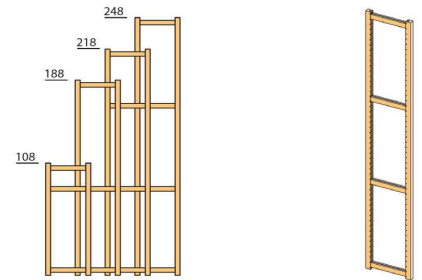

Einzelteile und Preise 2010

Varioständer

- zwei oder mehr feste Riegel
- beideseitig anbaufähig
- drehbar
- Ständer offen
- nur unlackiert erhältlich
- mit Lundia-Original kombinierbar

Höhe	22 tief		30 tief		40 tief		50 tief		60, tief	
	UZV	€	UZV	€	UZV	€	UZV	€	UZV	€
108	108022001	15,15	108030001	15,80	108040001	16,50	108050001	17,25	108060001	18,00
188	188022001	23,05	188030001	23,05	188040001	24,50	188050001	25,50	188060001	26,25
218	218022001	26,65	218030001	27,80	218040001	30,00	218050001	32,25	218060001	33,00
248	248022001	28,00	248030001	28,00	248040001	30,75	248050001	33,75	248060001	34,50

Fachböden

- **volle Regaltiefe**
- nicht in Kombination mit Türen und Schubläden verwendbar
- bitte fragen Sie uns zu weiteren Kombinationsmöglichkeiten
- unlackiert oder klar lackiert erhältlich

* Sondermaß Lieferzeit + 1 Woche

unlackiert

breit	22 tief		30 tief		40 tief		50 tief		60, tief	
	USR...	€	USR...	€	USR...	€	USR...	€	USR...	€
40*	040022001	10,21	040030001	11,81	040040001	15,30	040050001	19,31	040060001	19,91
50	050022001	7,65	050030001	9,25	050040001	12,75	050050001	16,75	050060001	17,35
60*	060022001	12,31	060030001	14,56	060040001	19,82	060050001	25,06	060060001	27,31
70*	070022001	12,31	070030001	14,56	070040001	19,82	070050001	25,06	070060001	27,31
80	080022001	9,75	080030001	12,00	080040001	17,25	080050001	22,50	080060001	24,75
90*	090022001	14,06	090030001	16,81	090040001	22,81	090050001	28,81	090060001	32,56
100	100022001	11,50	100030001	14,25	100040001	20,25	100050001	26,25	100060001	30,00
110*	110022001	17,82	110030001	20,56	110040001	26,56	110050001	32,56	110060001	38,56
120	120022001	15,25	120030001	18,00	120040001	24,00	120050001	30,00	120060001	36,00